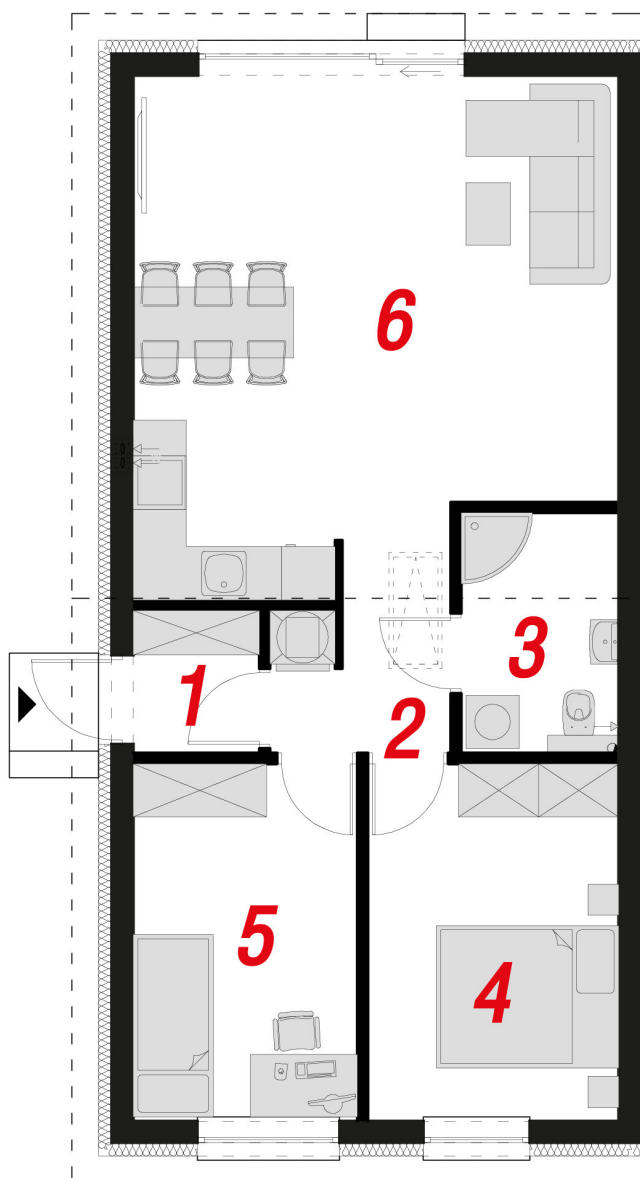

Piecowice, ul. Tulipanowa

Powierzchnia użytkowa mieszkania	61 m ²
Powierzchnia działki	278 m ²

Nr	Pomieszczenie	Pow. użytkowa m ²
1	Wiatrołap	2,21
2	Korytarz	4,08
3	Łazienka	4,69
4	Pokój 1	11,20
5	Pokój 2	10,00
6	Pokój dzienny z kuchnią	29,04
SUMA POWIERZCHNI PARTERU:		61,19 m ²
STRYCH:		20 m ²