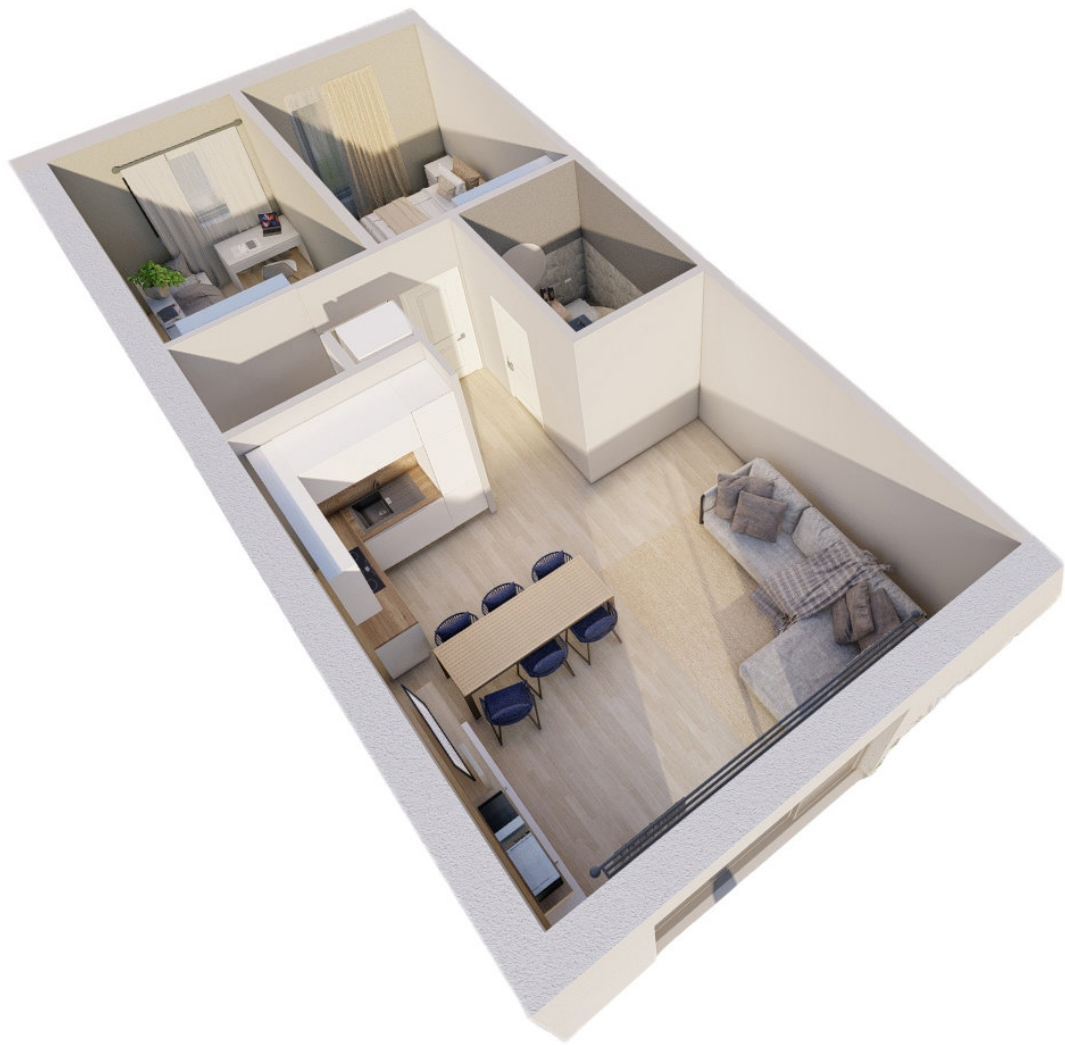

Piecowice, ul. Tulipanowa

Powierzchnia użytkowa mieszkania	61 m ²
Powierzchnia działki	278 m ²

Nr	Pomieszczenie	Pow. użytkowa m ²
1	Wiatrołap	2,21
2	Korytarz	4,08
3	Łazienka	4,69
4	Pokój 1	11,20
5	Pokój 2	10,00
6	Pokój dzienny z kuchnią	29,04
SUMA POWIERZCHNI PARTERU:		61,19 m ²
STRYCH:		20 m ²