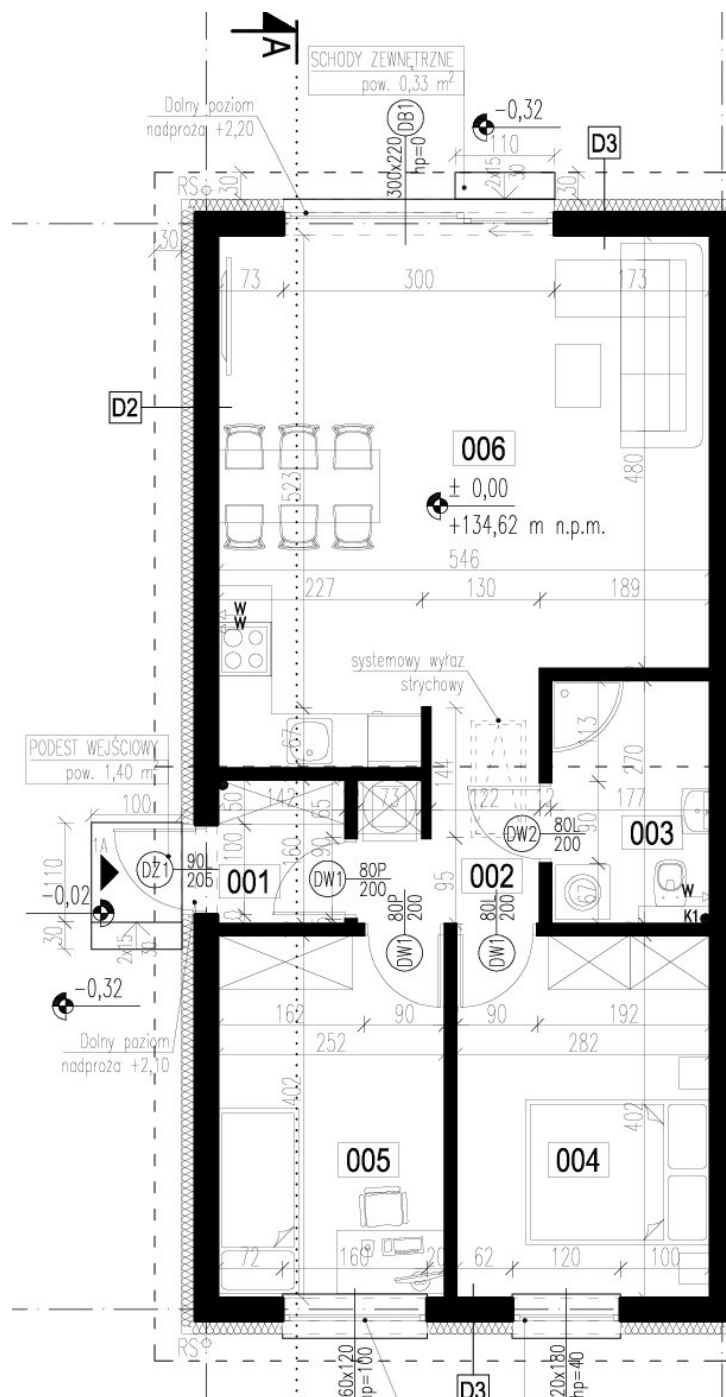

Piecowice, ul. Tulipanowa

Powierzchnia użytkowa mieszkania	61 m ²
Powierzchnia działki	278 m ²

Nr	Pomieszczenie	Pow. użytkowa m ²
1	Wiatrołap	2,21
2	Korytarz	4,08
3	Łazienka	4,69
4	Pokój 1	11,20
5	Pokój 2	10,00
6	Pokój dzienny z kuchnią	29,04
SUMA POWIERZCHNI PARTERU:		61,19 m ²
STRYCH:		20 m ²