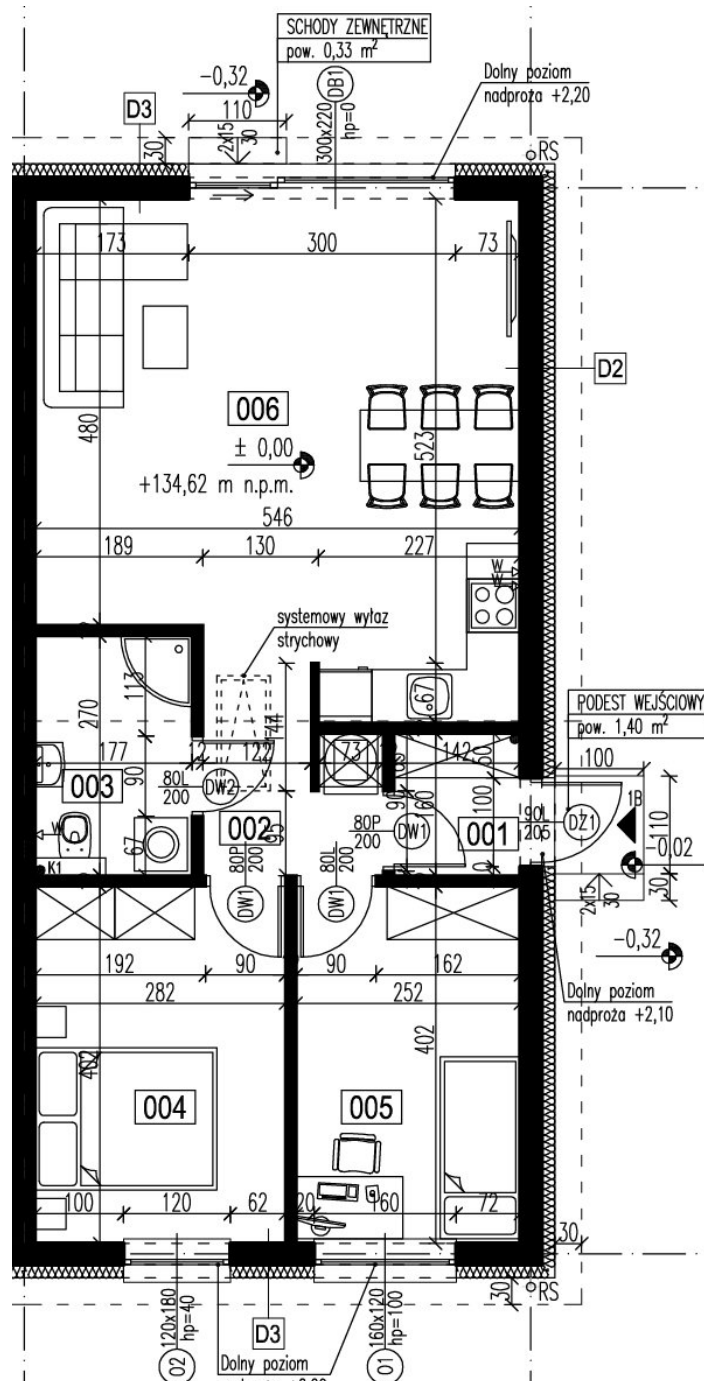

Piecowice, ul. Tulipanowa

Powierzchnia użytkowa mieszkania	61 m ²
Powierzchnia działki	278 m ²

Nr	Pomieszczenie	Pow. użytkowa m ²
1	Wiatrołap	2,21
2	Korytarz	4,08
3	Łazienka	4,69
4	Pokój 1	11,20
5	Pokój 2	10,00
6	Pokój dzienny z kuchnią	29,04
SUMA POWIERZCHNI PARTERU:		61,19 m ²
STRYCH:		20 m ²