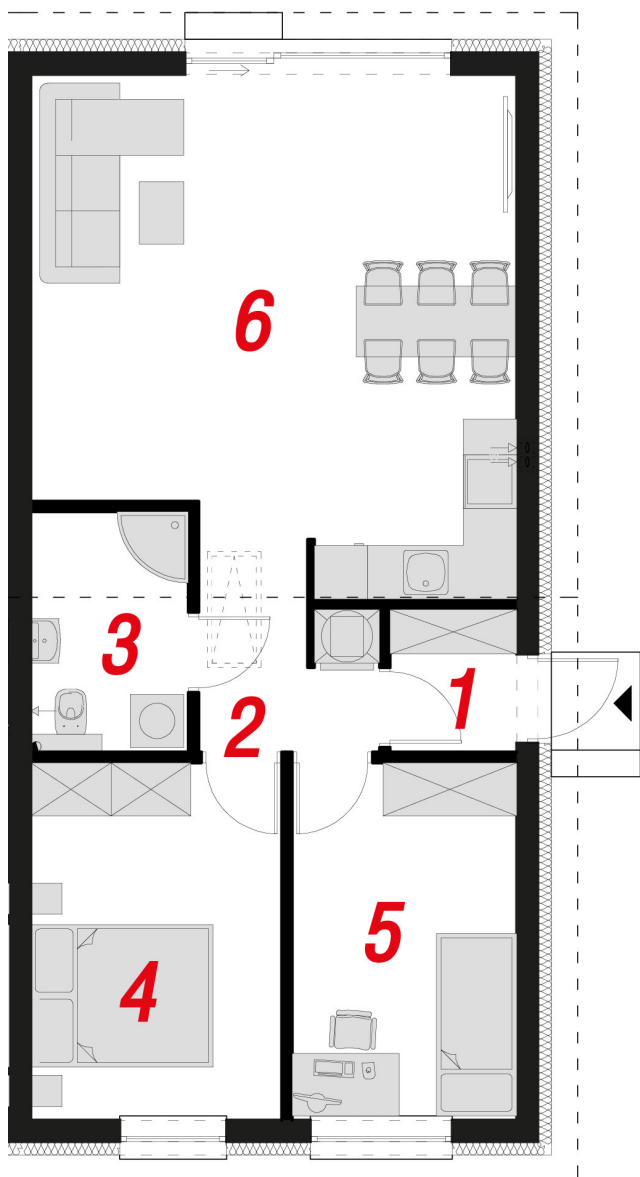

Piecowice, ul. Tulipanowa

Powierzchnia użytkowa mieszkania	61 m ²
Powierzchnia działki	278 m ²

Nr	Pomieszczenie	Pow. użytkowa m ²
1	Wiatrołap	2,21
2	Korytarz	4,08
3	Łazienka	4,69
4	Pokój 1	11,20
5	Pokój 2	10,00
6	Pokój dzienny z kuchnią	29,04
SUMA POWIERZCHNI PARTERU:		61,19 m ²
STRYCH:		20 m ²