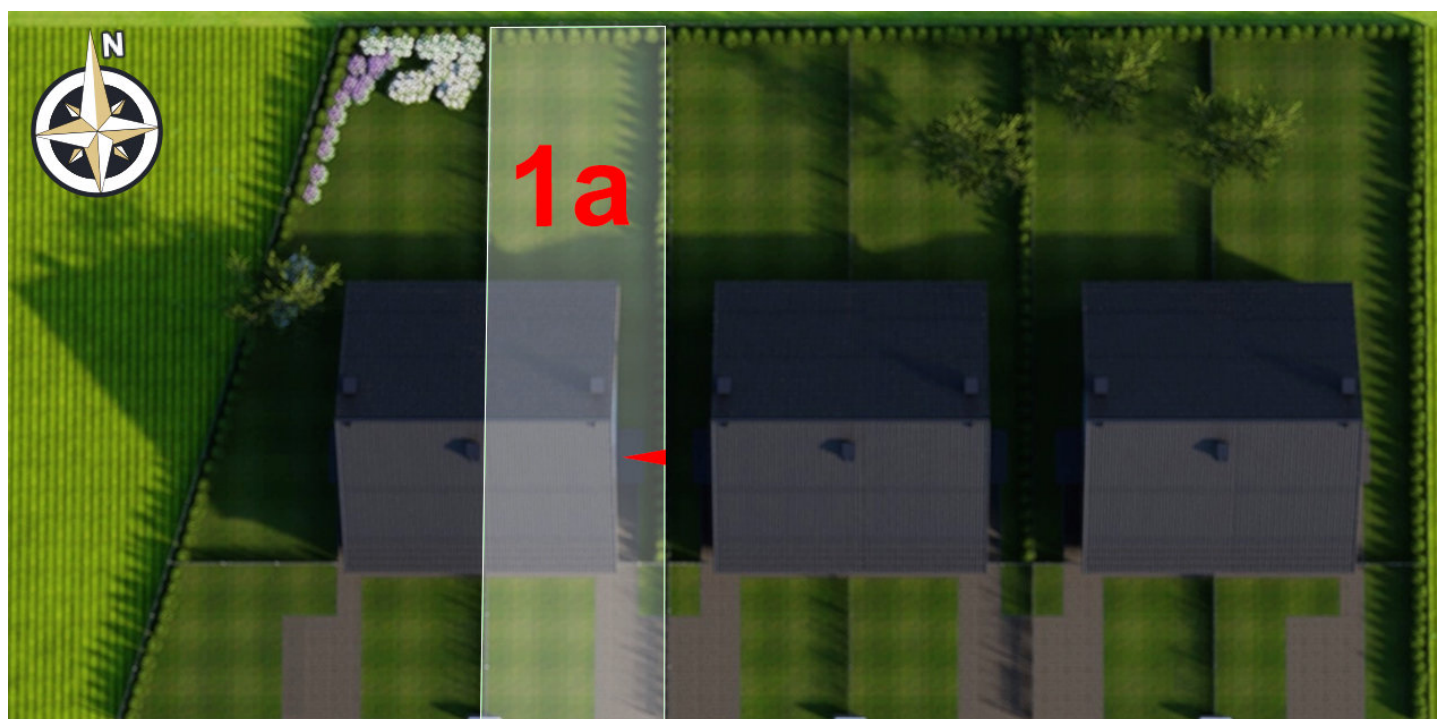

Piecowice, ul. Tulipanowa

Powierzchnia użytkowa mieszkania	61 m ²
Powierzchnia działki	278 m ²

Nr	Pomieszczenie	Pow. użytkowa m ²
1	Wiatrołap	2,21
2	Korytarz	4,08
3	Łazienka	4,69
4	Pokój 1	11,20
5	Pokój 2	10,00
6	Pokój dzienny z kuchnią	29,04
SUMA POWIERZCHNI PARTERU:		61,19 m ²
STRYCH:		20 m ²